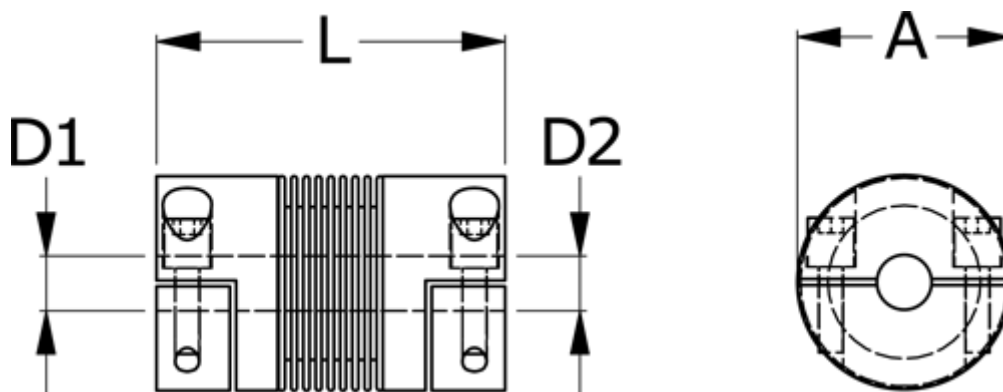

Varenummer: 33304H0500146555

Beskrivelse: Metalbælgkobling type 4H str.500  
Længde 146 mm, boring 55/55 mm

## Mål

A	= 122
D1	= 55
D2	= 55
L	= 146
Nom. moment NM (Tkn)	= 500